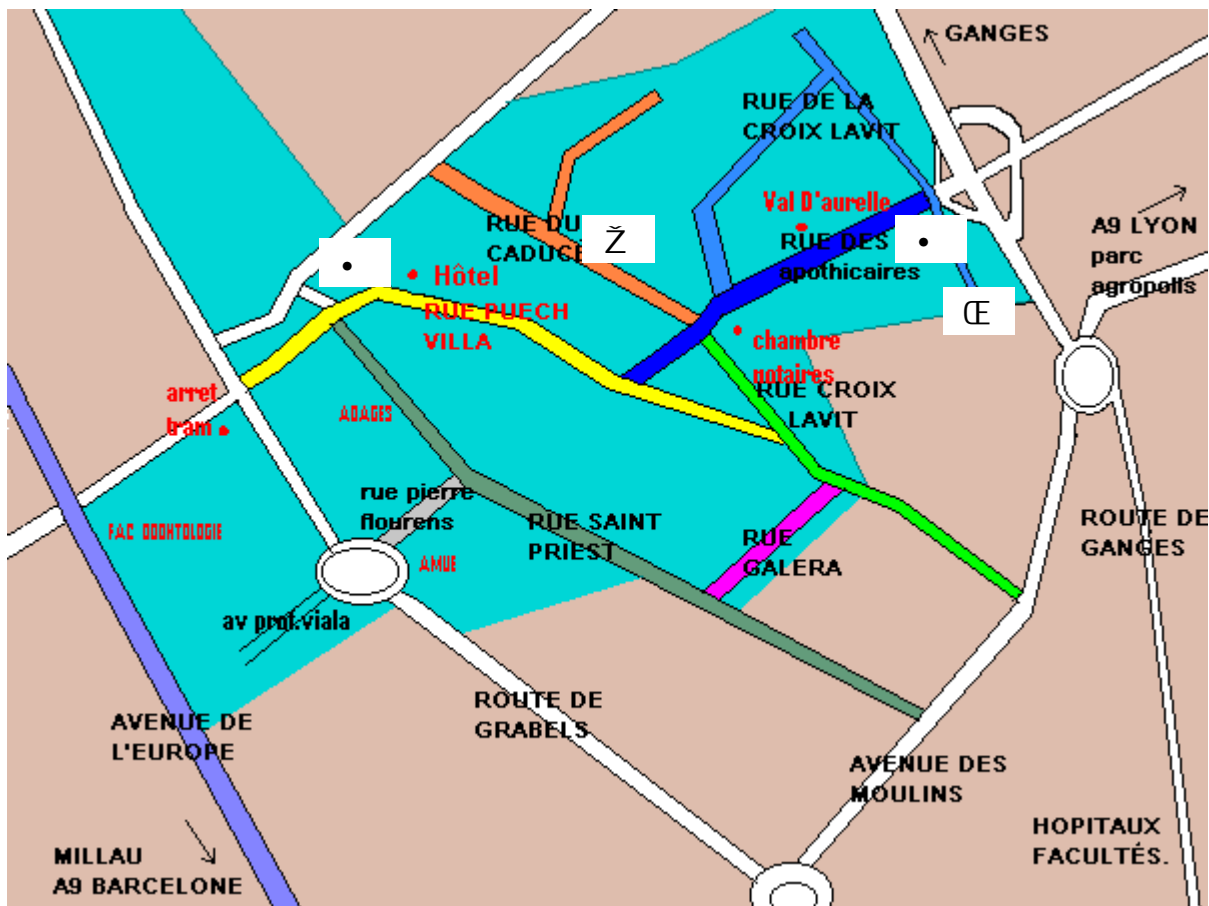

☒ Hôtelience Grand Angle
1149, rue de la Croix Verte
34090 Montpellier
Tél. : 04.67.415.500
Site : www.hotelience.com

• Best Hôtel
861, rue de la Croix Verte
34198 Montpellier
Tél. : 04.67.61.01.30
Fax : 0467541000
E-mail : montpellier-nord@besthotel.fr
Site : www.besthotel.fr

Ž Hôtel du Parc Euromédecine
2, rue du Caducée
31090 Montpellier
Tél. : 04.67.52.43.33
Fax : 04.67.52.28.44
E-mail : hotelparceuromedecine@orange.fr

• Hôtel les Frênes
Avenue Puech Villa
Parc Euromedecine
34197 Montpellier
Tél. : 04.67.61.11.95
Fax : 04 67 61 93 30
E-mail : hotelfrenes@wanadoo.fr
Site : www.hoteldesfrenes.com

Accueil des familles
proche de l'hôpital Saint Eloi

Maison d'accueil La Pasquière
7, Avenue du Dr Pezet
34090 Montpellier
Tél. : 04.67.54.42.30
Fax : 04.67.54.95.95
Site : www.lapasquiere.org