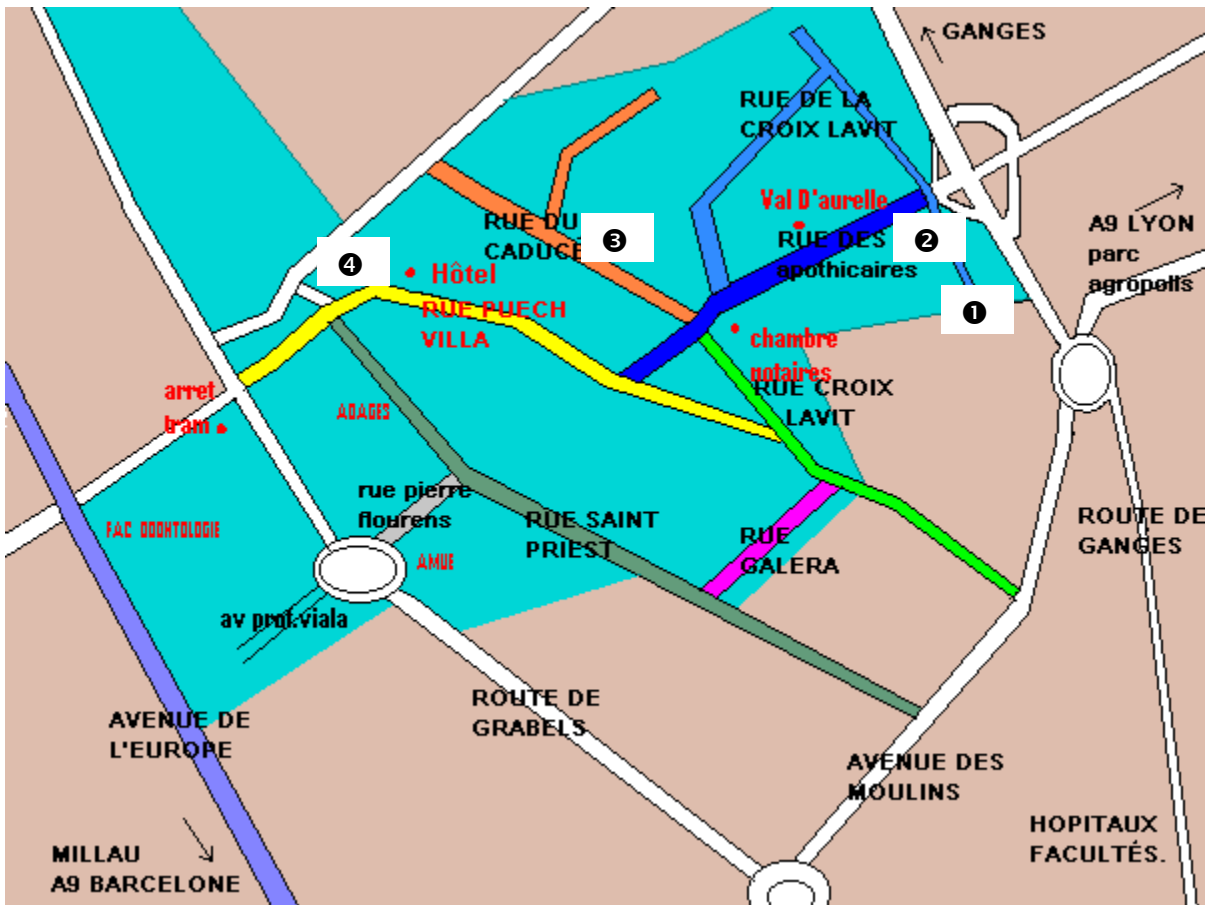

Hôtels proches du CRLC Val d'Aurelle

❶ Villa Bellagio

1149, rue de la Croix Verte
 34090 Montpellier
 Tél. : 04.67.415.500
 Site : www.hotelience.com

❷ Best Hôtel

861, rue de la Croix Verte
 34198 Montpellier
 Tél. : 04.67.61.01.30
 Fax : 0467541000
 E-mail : montpellier-nord@besthotel.fr
 Site : www.besthotel.fr